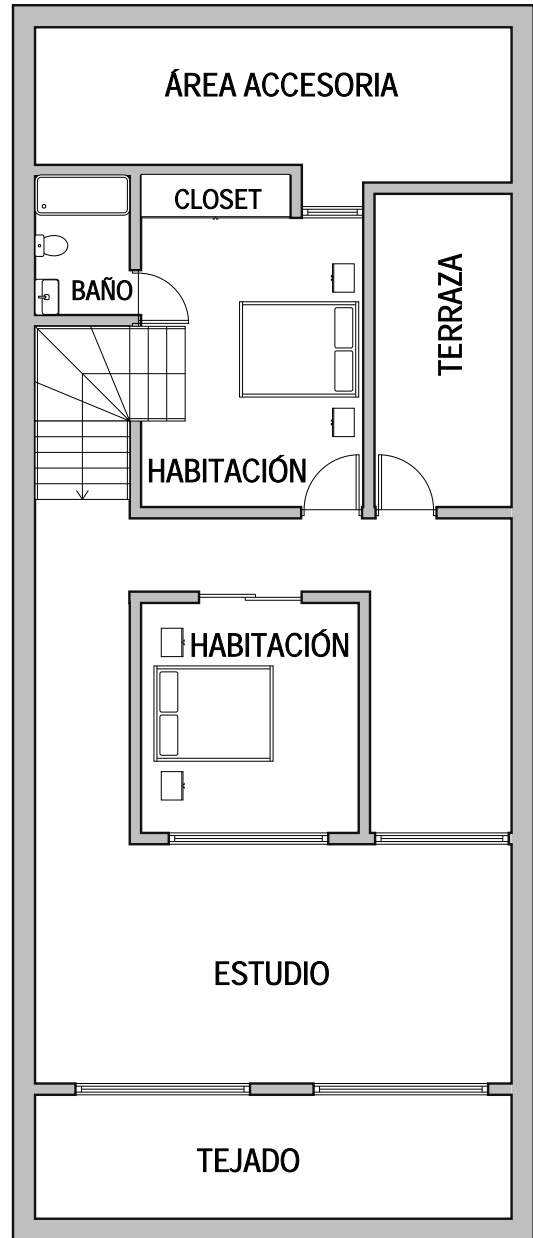

PLANO CASA LIZ

SUPERFICIE: 160.00 M² FRENTE: 8.00 M
CONSTRUCCIÓN: 233.00 M² FONDO: 20.00 M

PLANTA BAJA

8.00 M

20.00 M

8.00 M

PLANTA ALTA

20.00 M

PLANTA BAJA

PLANTA ALTA