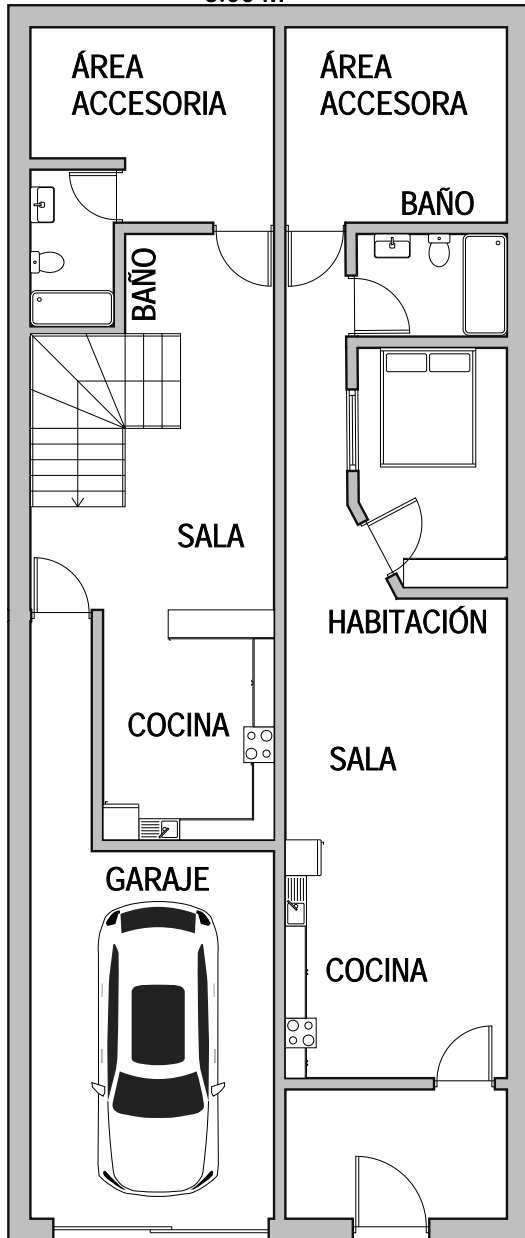

PLANO CASA LIZ

SUPERFICIE: 160.00 M² FRENTE: 8.00 M
CONSTRUCCIÓN: 233.00 M² FONDO: 20.00 M

PLANTA BAJA

8.00 M

20.00 M

8.00 M

PLANTA ALTA

20.00 M

PLANTA BAJA

PLANTA ALTA