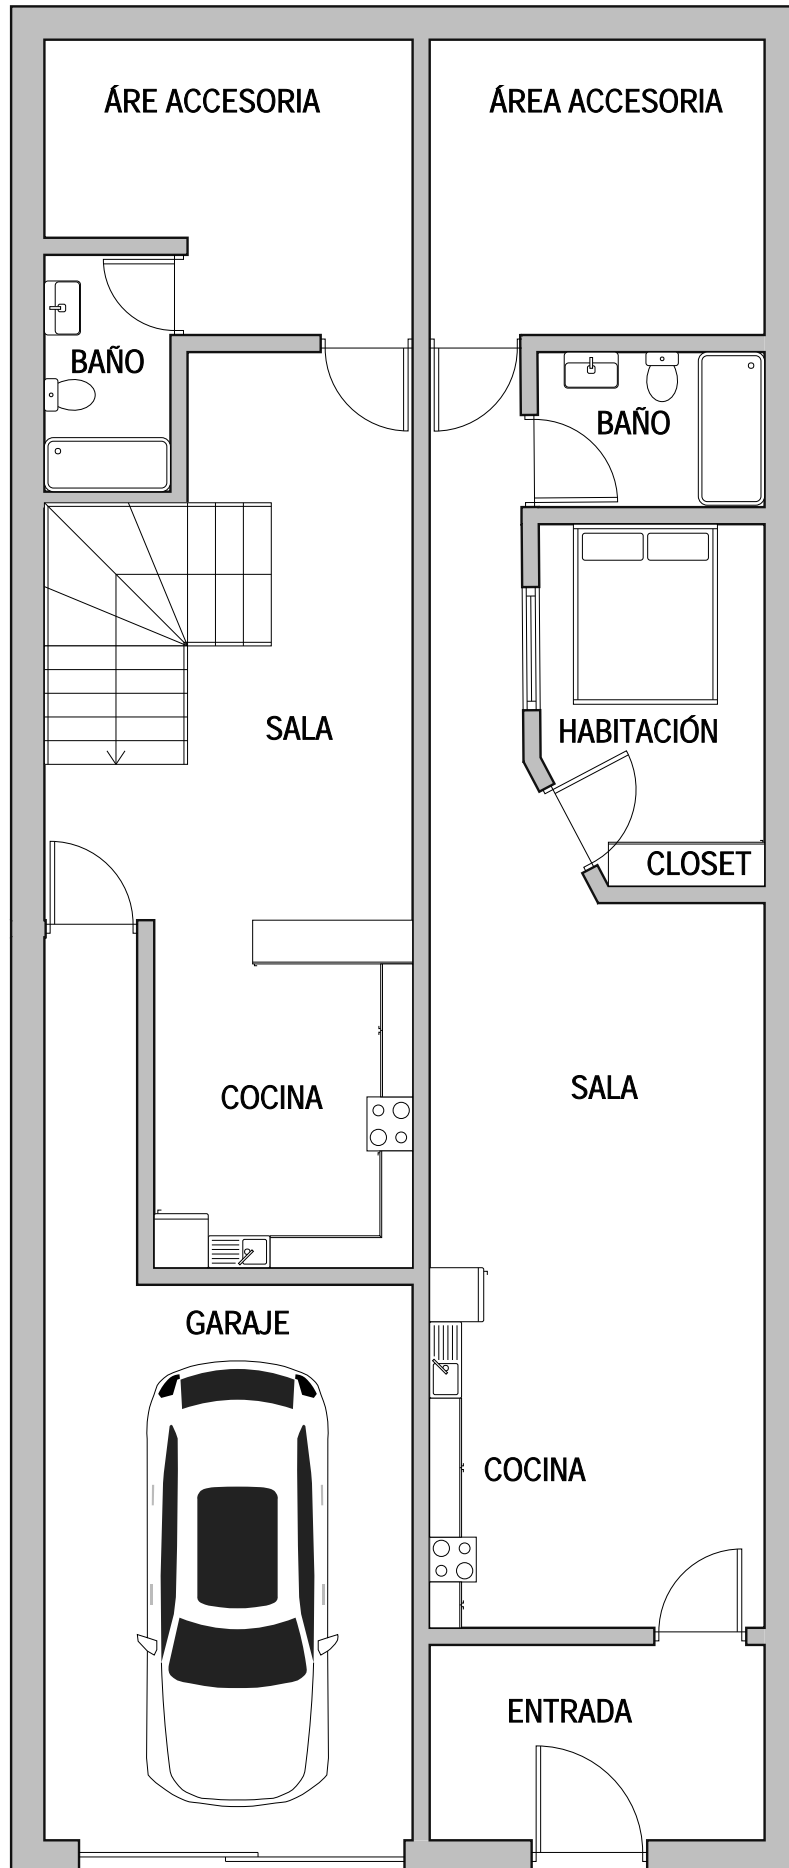

PLANO CASA LIZ

SUPERFICIE: 160.00 M² FRENTE: 8.00 M
CONSTRUCCIÓN: 233.00 M² FONDO: 20.00 M

PLANTA BAJA

8.00 M

20.00 M

8.00 M

PLANTA ALTA

20.00 M

PLANTA BAJA

PLANTA ALTA